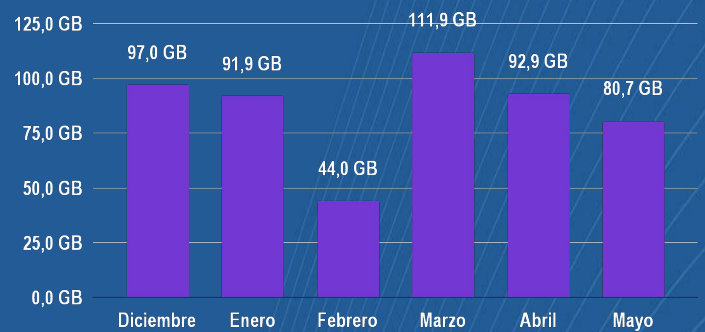

Día con más visitas

Jueves 18 de Mayo

13

visitas

Semana con más visitas

Semana 3

50

visitas totales

Promedio de visitas diario en período

1 al 31 de Mayo

5

visitas

Hora con más visitas

13:00

14

visitas

Registros históricos

Usuarios totales

Número de visitas

Páginas vistas

Tráfico

Comparativa mensual

	Mes Anterior	Mes Actual	Variación porcentual
Usuarios totales	138	136	↓ -1%
Número de visitas	190	158	↓ -17%
Páginas vistas	421	449	↑ 7%
Tráfico	92,9 GB	80,7 GB	↓ -13%

* Observación: A partir del mes de Julio de 2022, la obtención de información sobre el sitio web de SOCIETUR se realizó con la herramienta estadística gratuita Google Analytics, lo que explica la variación entre los datos.