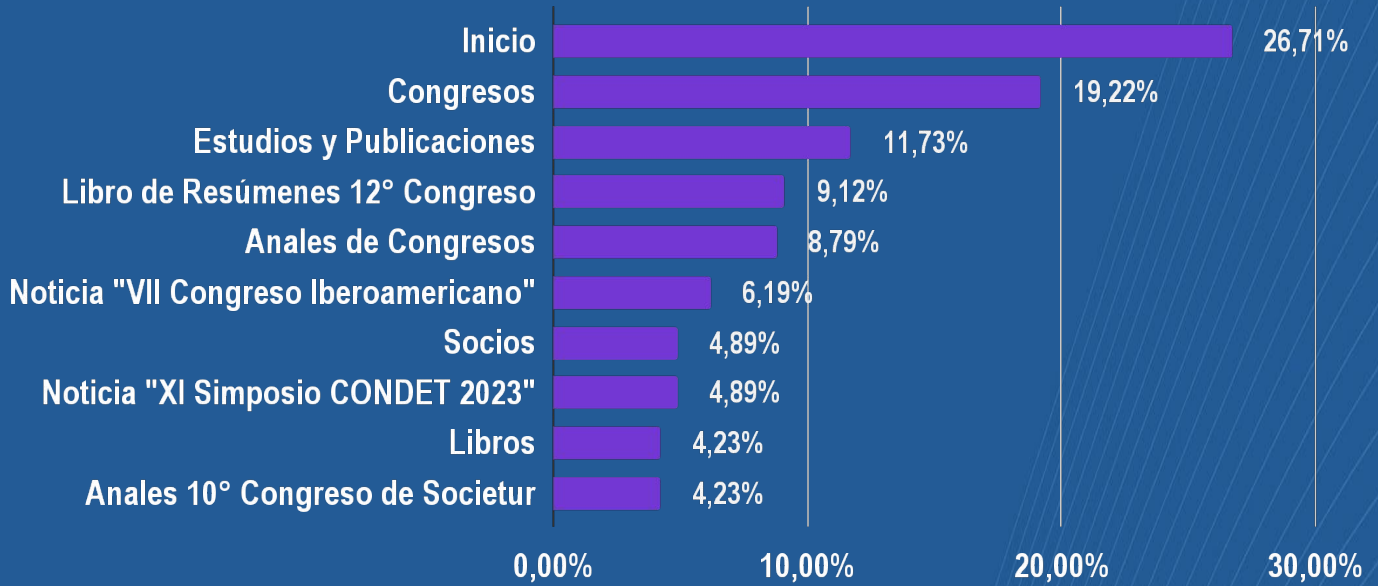

Top nacionalidades

-  Chile
-  Argentina
-  Brasil
-  Estados Unidos
-  Otros

Otras nacionalidades

Los visitantes de otras nacionalidades más frecuentes son de Perú (21,7%), España (17,4%), China (17,4%), Ecuador (17,4%), México (17,4%) y Colombia (8,7%).

-  Perú
-  España
-  China
-  Ecuador
-  México
-  Colombia

Desglose y otros

Visitas diarias

El día con más visitas al sitio web fue el jueves 18 de mayo (13 visitas).

Horario de visitas

Las visitas al sitio web se concentran a las 13:00 horas.

Duración de las visitas

Las visitas en el sitio web tienen una duración entre 0 y 30 segundos principalmente.

Principales búsquedas

Páginas visitadas

Las páginas más visitadas del sitio web son las secciones de Inicio (societur.cl), Congresos (societur.cl/congresos) y Estudios y Publicaciones (societur.cl/estudios-y-publicaciones).

Documentos descargados

Los documentos más descargados del sitio web son los videos de los socios Gabriel Inostroza, Pablo Szmulewicz, Marfilda Sandoval, Rodrigo Figueroa y Fabien Bourlon (societur.cl), y la Segunda Circular del XI Simposio Internacional y XVII Jornadas de Investigación CONDET 2023 (societur.cl/xi-simposio-internacional-y-xvii-jornadas-de-investigacion-accion-en-turismo-condet-2023).