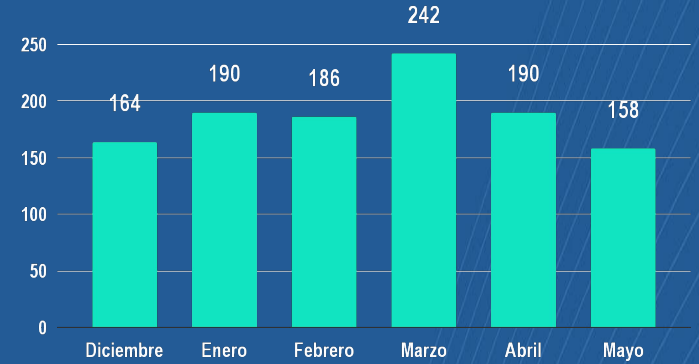

Número de visitas

158

Páginas vistas

449

Tráfico

80,66 GB

Número de visitas por usuario

Páginas visitadas por usuario

Día con más visitas

Jueves 18 de Mayo

13

visitas

Semana con más visitas

Semana 3

50

visitas totales

Promedio de visitas diario en período

1 al 31 de Mayo

5

visitas

Hora con más visitas

13:00

14

visitas

Registros históricos

Usuarios totales

Número de visitas

Páginas vistas

Tráfico

Comparativa mensual

	Mes Anterior	Mes Actual	Variación porcentual
Usuarios totales	138	136	↓ -1%
Número de visitas	190	158	↓ -17%
Páginas vistas	421	449	↑ 7%
Tráfico	92,9 GB	80,7 GB	↓ -13%