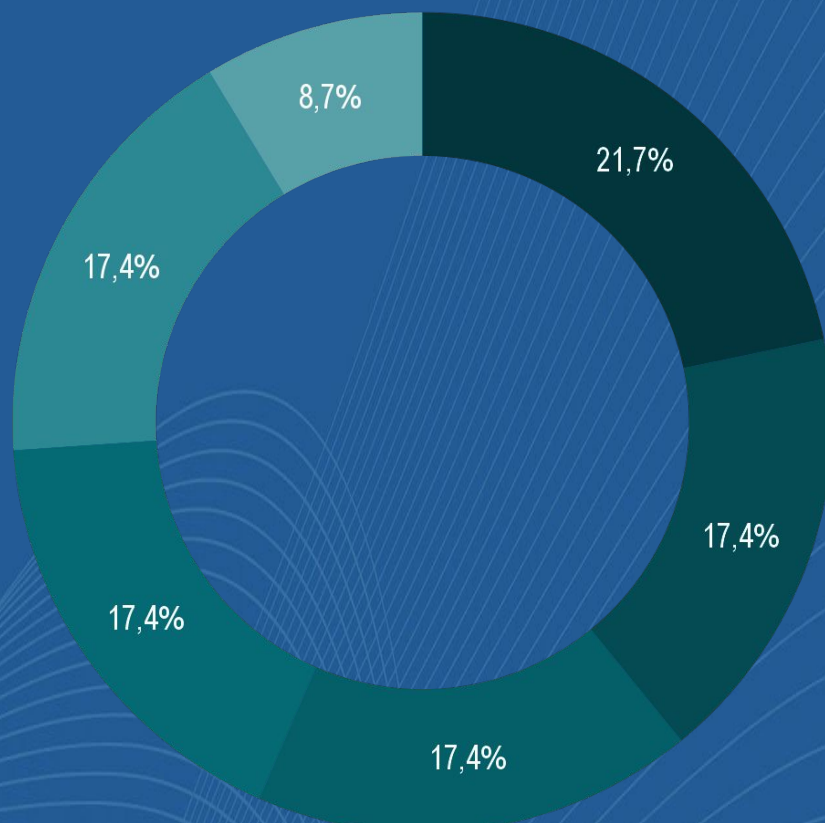

* Tráfico: Cantidad de datos que los usuarios envían y reciben del sitio web, es decir, visitas que recibe el sitio web y el número de páginas vistas de la misma.

Datos de los visitantes

Los visitantes más frecuentes son de Chile (58,1%), Argentina (9,7%), Brasil (8,1%) y Estados Unidos (5,6%). Otros países representan un 18,5%.

Top nacionalidades

-  Chile
-  Argentina
-  Brasil
-  Estados Unidos
-  Otros

Otras nacionalidades

Los visitantes de otras nacionalidades más frecuentes son de Perú (21,7%), España (17,4%), China (17,4%), Ecuador (17,4%), México (17,4%) y Colombia (8,7%).

-  Perú
-  España
-  China
-  Ecuador
-  México
-  Colombia

Desglose y otros

Visitas diarias

El día con más visitas al sitio web fue el jueves 18 de mayo (13 visitas).

Horario de visitas

Las visitas al sitio web se concentran a las 13:00 horas.