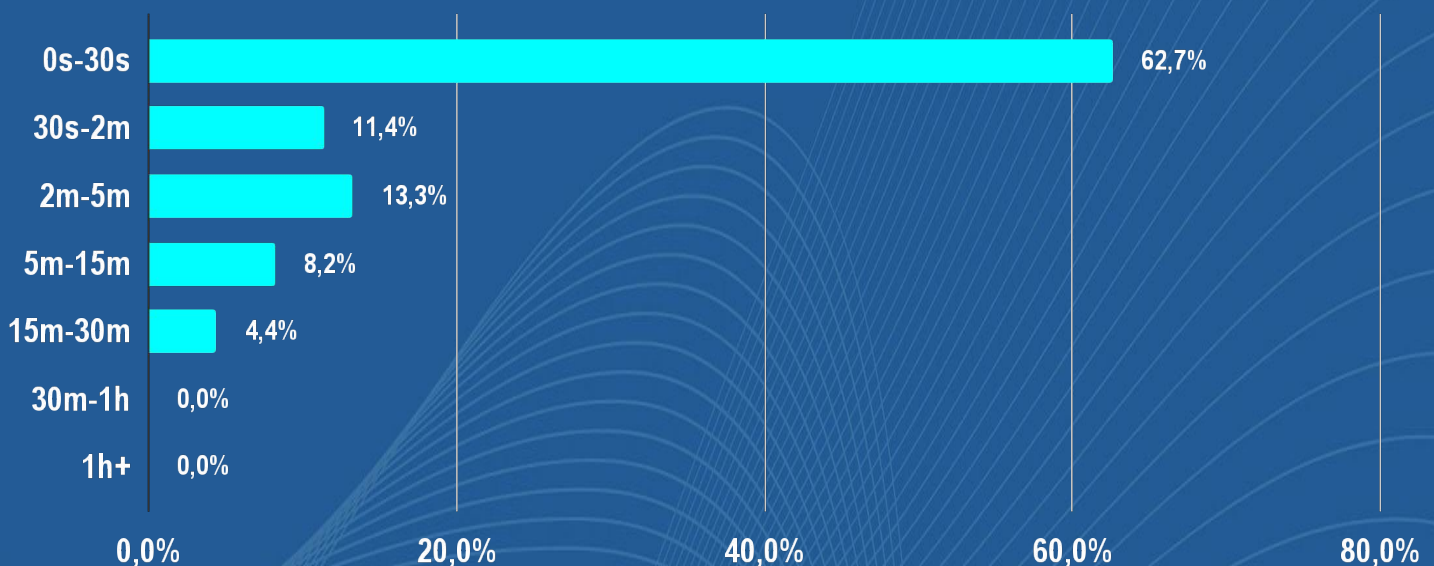

Top nacionalidades

-  Chile
-  Argentina
-  Brasil
-  Estados Unidos
-  Otros

Otras nacionalidades

Los visitantes de otras nacionalidades más frecuentes son de Perú (21,7%), España (17,4%), China (17,4%), Ecuador (17,4%), México (17,4%) y Colombia (8,7%).

-  Perú
-  España
-  China
-  Ecuador
-  México
-  Colombia

Desglose y otros

Visitas diarias

El día con más visitas al sitio web fue el jueves 18 de mayo (13 visitas).

Horario de visitas

Las visitas al sitio web se concentran a las 13:00 horas.

Duración de las visitas

Las visitas en el sitio web tienen una duración entre 0 y 30 segundos principalmente.

Principales búsquedas

Páginas visitadas

Las páginas más visitadas del sitio web son las secciones de Inicio (societur.cl), Congresos (societur.cl/congresos) y Estudios y Publicaciones (societur.cl/estudios-y-publicaciones).