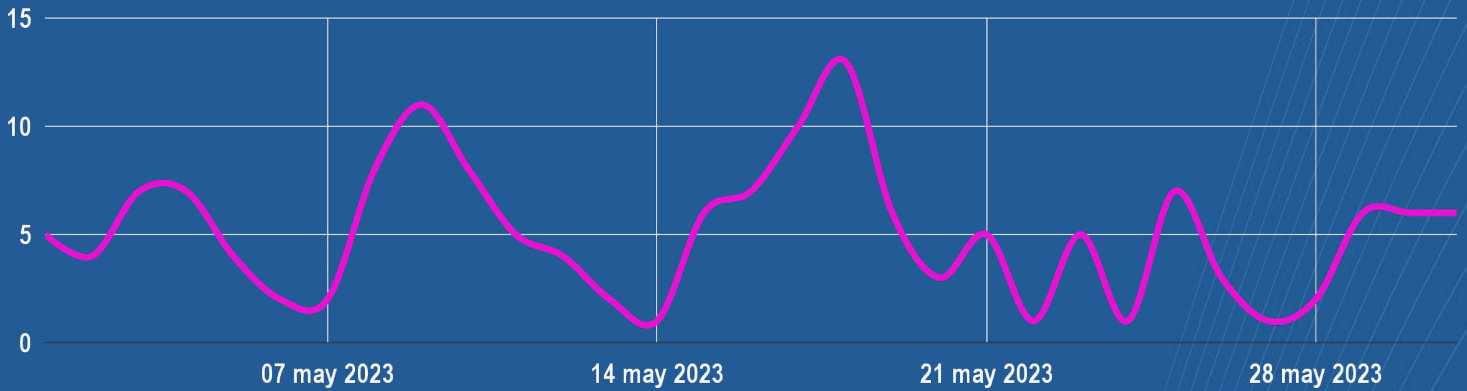

-  Perú
-  España
-  China
-  Ecuador
-  México
-  Colombia

Desglose y otros

Visitas diarias

El día con más visitas al sitio web fue el jueves 18 de mayo (13 visitas).

Horario de visitas

Las visitas al sitio web se concentran a las 13:00 horas.

Duración de las visitas

Las visitas en el sitio web tienen una duración entre 0 y 30 segundos principalmente.

Principales búsquedas

Páginas visitadas

Las páginas más visitadas del sitio web son las secciones de Inicio (societur.cl), Congresos (societur.cl/congresos) y Estudios y Publicaciones (societur.cl/estudios-y-publicaciones).