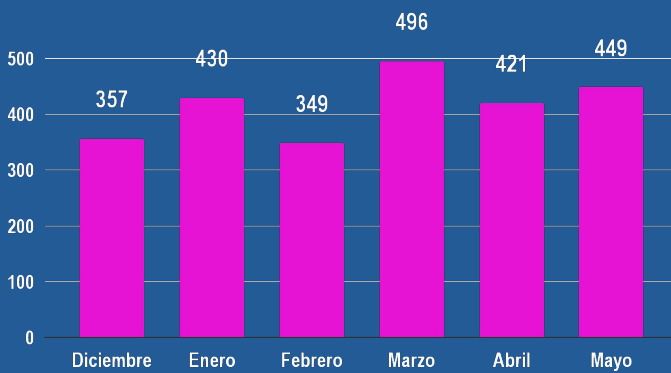

Día con más visitas

Jueves 18 de Mayo

13

visitas

Semana con más visitas

Semana 3

50

visitas totales

Promedio de visitas diario en período

1 al 31 de Mayo

5

visitas

Hora con más visitas

13:00

14

visitas

Registros históricos

Usuarios totales

Número de visitas

Páginas vistas

Tráfico

Comparativa mensual

	Mes Anterior	Mes Actual	Variación porcentual
Usuarios totales	138	136	↓ -1%
Número de visitas	190	158	↓ -17%
Páginas vistas	421	449	↑ 7%
Tráfico	92,9 GB	80,7 GB	↓ -13%

* Observación: A partir del mes de Julio de 2022, la obtención de información sobre el sitio web de SOCIETUR se realizó con la herramienta estadística gratuita Google Analytics, lo que explica la variación entre los datos.