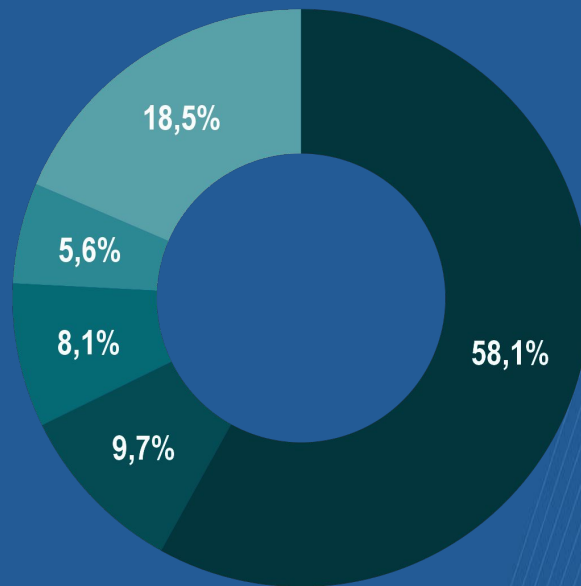

Datos de los visitantes

Los visitantes más frecuentes son de Chile (58,1%), Argentina (9,7%), Brasil (8,1%) y Estados Unidos (5,6%). Otros países representan un 18,5%.

Top nacionalidades

- Chile
- Argentina
- Brasil
- Estados Unidos
- Otros