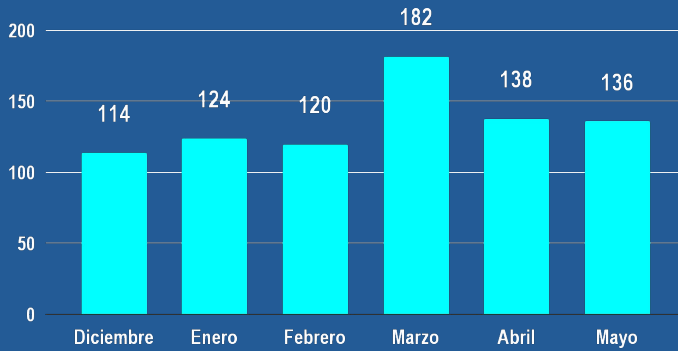

Número de visitas

158

Páginas vistas

449

Tráfico

80,66 GB

Número de visitas por usuario

Páginas visitadas por usuario

Día con más visitas

Jueves 18 de Mayo

13

visitas

Semana con más visitas

Semana 3

50

visitas totales

Promedio de visitas diario en período

1 al 31 de Mayo

5

visitas

Hora con más visitas

13:00

14

visitas

Registros históricos

Usuarios totales

Número de visitas

Páginas vistas

Tráfico

Comparativa mensual

	Mes Anterior	Mes Actual	Variación porcentual
Usuarios totales	138	136	↓ -1%
Número de visitas	190	158	↓ -17%
Páginas vistas	421	449	↑ 7%
Tráfico	92,9 GB	80,7 GB	↓ -13%