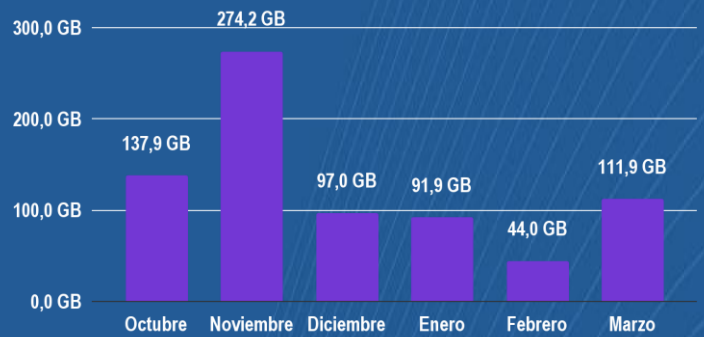

Día con más visitas

Lunes 20 de Marzo

18

visitas

Semana con más visitas

Semana 4

86

visitas totales

Promedio de visitas diario en período

1 al 31 de Marzo

8

visitas

Hora con más visitas

15:00

21

visitas

Registros históricos

Usuarios totales

Número de visitas

Páginas vistas

Tráfico

Comparativa mensual

	Mes Anterior	Mes Actual	Variación porcentual
Usuarios totales	120	182	↑ 52%
Número de visitas	186	242	↑ 30%
Páginas vistas	349	496	↑ 42%
Tráfico	44,0 GB	111,9 GB	↑ 154%

* Observación: A partir del mes de Julio de 2022, la obtención de información sobre el sitio web de SOCIETUR se realizó con la herramienta estadística gratuita Google Analytics, lo que explica la variación entre los datos.