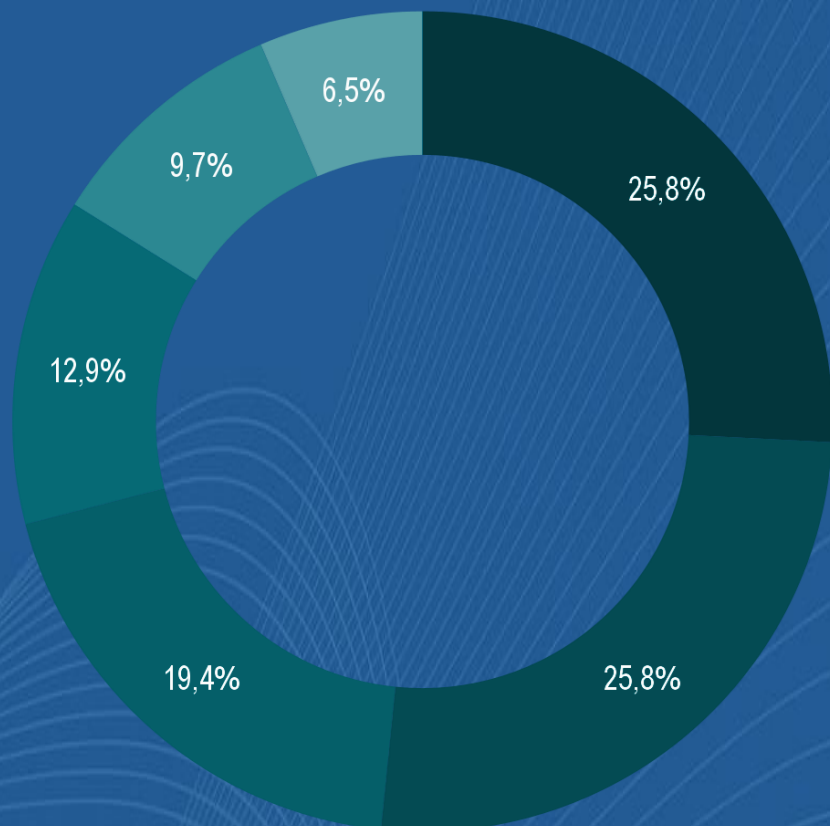

* Tráfico: Cantidad de datos que los usuarios envían y reciben del sitio web, es decir, visitas que recibe el sitio web y el número de páginas vistas de la misma.

Datos de los visitantes

Los visitantes más frecuentes son de Chile (59,8%), Francia (8,5%), México (7,3%) y Colombia (5,5%). Otros países representan un 18,9%.

Top nacionalidades

-  Chile
-  Francia
-  México
-  Colombia
-  Otros

Otras nacionalidades

Los visitantes de otras nacionalidades más frecuentes son de Argentina (25,8%), Estados Unidos (25,8%), Brasil (19,4%), Perú (12,9%), Ecuador (9,7%) y China (6,5%).

-  Argentina
-  Estados Unidos
-  Brasil
-  Perú
-  Ecuador
-  China

Desglose y otros

Visitas diarias

El día con más visitas al sitio web fue el lunes 20 de marzo (18 visitas).

Horario de visitas

Las visitas al sitio web se concentran a las 15:00 horas.