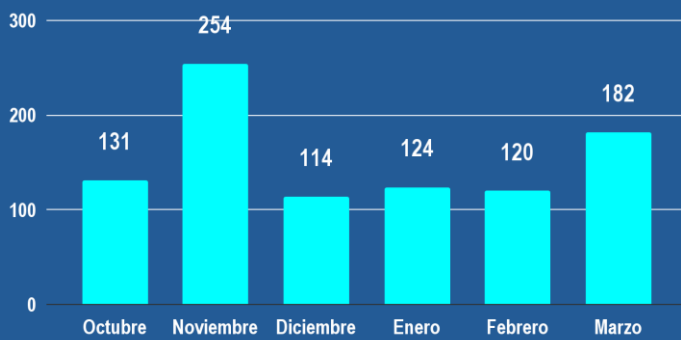

Día con más visitas

Lunes 20 de Marzo

18

visitas

Semana con más visitas

Semana 4

86

visitas totales

Promedio de visitas diario en período

1 al 31 de Marzo

8

visitas

Hora con más visitas

15:00

21

visitas

Registros históricos

Usuarios totales

Número de visitas

Páginas vistas

Tráfico

Comparativa mensual

	Mes Anterior	Mes Actual	Variación porcentual
Usuarios totales	120	182	↑ 52%
Número de visitas	186	242	↑ 30%
Páginas vistas	349	496	↑ 42%
Tráfico	44,0 GB	111,9 GB	↑ 154%

-  Argentina
-  Estados Unidos
-  Brasil
-  Perú
-  Ecuador
-  China

Desglose y otros

Visitas diarias

El día con más visitas al sitio web fue el lunes 20 de marzo (18 visitas).

Horario de visitas

Las visitas al sitio web se concentran a las 15:00 horas.