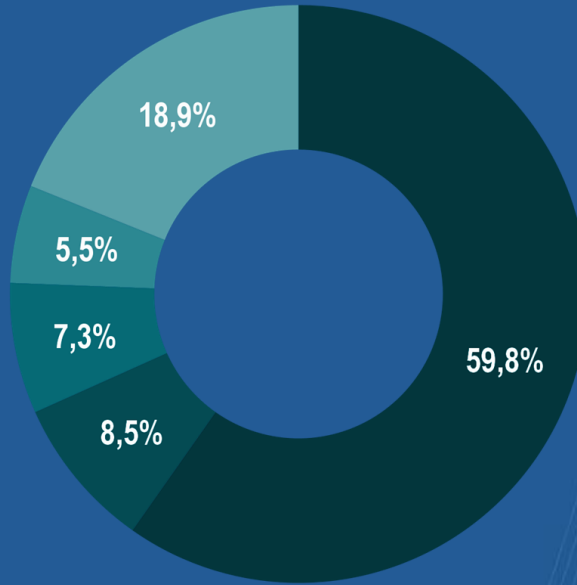

Datos de los visitantes

Los visitantes más frecuentes son de Chile (59,8%), Francia (8,5%), México (7,3%) y Colombia (5,5%). Otros países representan un 18,9%.

Top nacionalidades

- Chile
- Francia
- México
- Colombia
- Otros