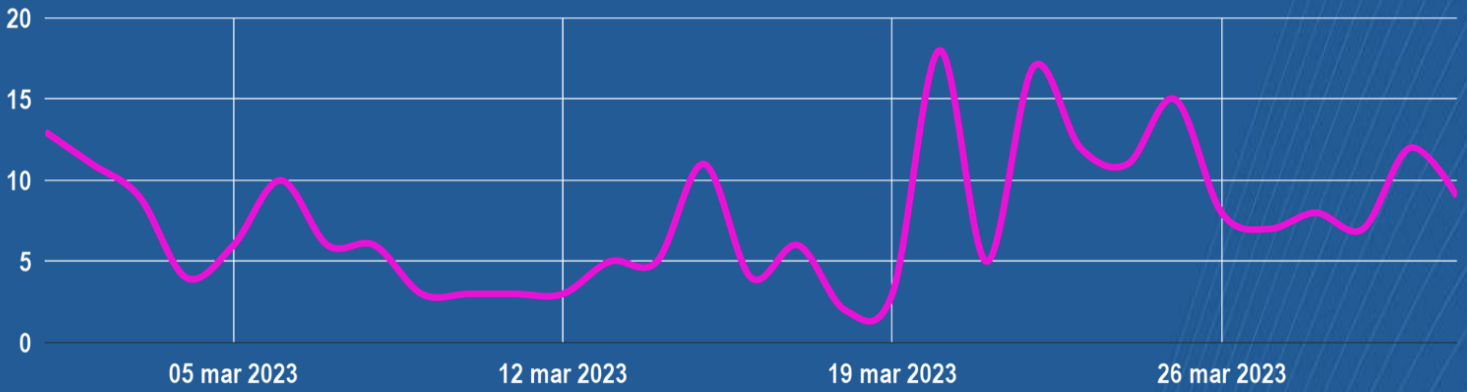

-  Argentina
-  Estados Unidos
-  Brasil
-  Perú
-  Ecuador
-  China

Desglose y otros

Visitas diarias

El día con más visitas al sitio web fue el lunes 20 de marzo (18 visitas).

Horario de visitas

Las visitas al sitio web se concentran a las 15:00 horas.

Duración de las visitas

Las visitas en el sitio web tienen una duración entre 0 y 30 segundos principalmente.

Principales búsquedas

Páginas visitadas

Las páginas más visitadas del sitio web son las secciones de Congresos (societur.cl/congresos), Inicio (societur.cl), y Estudios y Publicaciones (societur.cl/estudios-y-publicaciones).