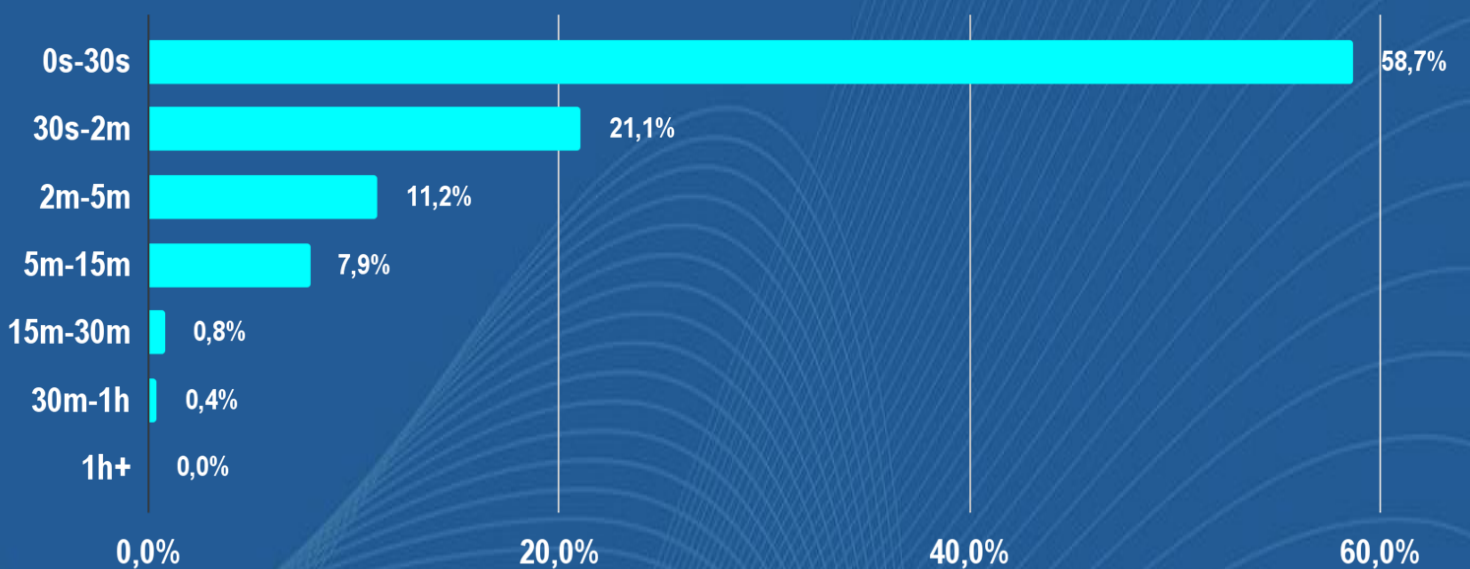

Top nacionalidades

-  Chile
-  Francia
-  México
-  Colombia
-  Otros

Otras nacionalidades

Los visitantes de otras nacionalidades más frecuentes son de Argentina (25,8%), Estados Unidos (25,8%), Brasil (19,4%), Perú (12,9%), Ecuador (9,7%) y China (6,5%).

-  Argentina
-  Estados Unidos
-  Brasil
-  Perú
-  Ecuador
-  China

Desglose y otros

Visitas diarias

El día con más visitas al sitio web fue el lunes 20 de marzo (18 visitas).

Horario de visitas

Las visitas al sitio web se concentran a las 15:00 horas.

Duración de las visitas

Las visitas en el sitio web tienen una duración entre 0 y 30 segundos principalmente.

Principales búsquedas

Páginas visitadas

Las páginas más visitadas del sitio web son las secciones de Congresos (societur.cl/congresos), Inicio (societur.cl), y Estudios y Publicaciones (societur.cl/estudios-y-publicaciones).