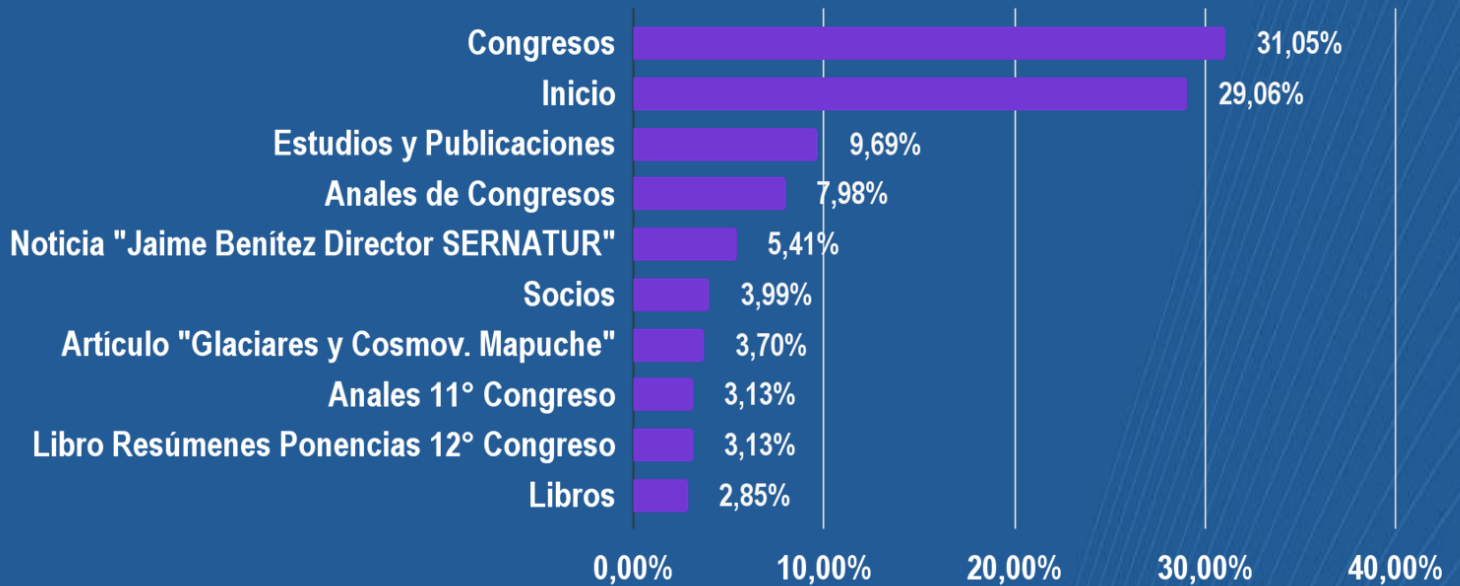

Duración de las visitas

Las visitas en el sitio web tienen una duración entre 0 y 30 segundos principalmente.

Principales búsquedas

Páginas visitadas

Las páginas más visitadas del sitio web son las secciones de Congresos (societur.cl/congresos), Inicio (societur.cl), y Estudios y Publicaciones (societur.cl/estudios-y-publicaciones).