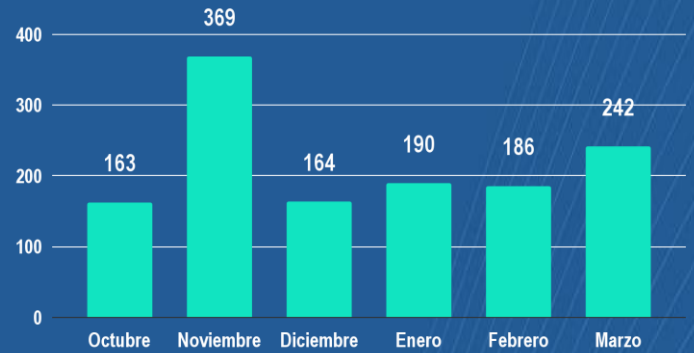

Día con más visitas

Lunes 20 de Marzo

18

visitas

Semana con más visitas

Semana 4

86

visitas totales

Promedio de visitas diario en período

1 al 31 de Marzo

8

visitas

Hora con más visitas

15:00

21

visitas

Registros históricos

Usuarios totales

Número de visitas

Páginas vistas

Tráfico

Comparativa mensual

	Mes Anterior	Mes Actual	Variación porcentual
Usuarios totales	120	182	↑ 52%
Número de visitas	186	242	↑ 30%
Páginas vistas	349	496	↑ 42%
Tráfico	44,0 GB	111,9 GB	↑ 154%

-  Argentina
-  Estados Unidos
-  Brasil
-  Perú
-  Ecuador
-  China

Desglose y otros

Visitas diarias

El día con más visitas al sitio web fue el lunes 20 de marzo (18 visitas).

Horario de visitas

Las visitas al sitio web se concentran a las 15:00 horas.