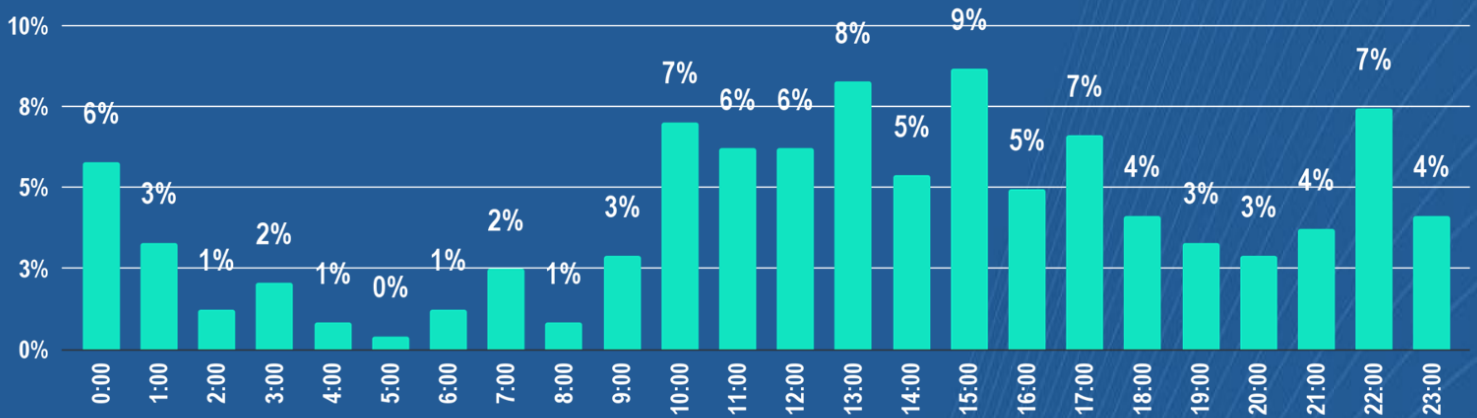

Top nacionalidades

-  Chile
-  Francia
-  México
-  Colombia
-  Otros

Otras nacionalidades

Los visitantes de otras nacionalidades más frecuentes son de Argentina (25,8%), Estados Unidos (25,8%), Brasil (19,4%), Perú (12,9%), Ecuador (9,7%) y China (6,5%).

-  Argentina
-  Estados Unidos
-  Brasil
-  Perú
-  Ecuador
-  China

Desglose y otros

Visitas diarias

El día con más visitas al sitio web fue el lunes 20 de marzo (18 visitas).

Horario de visitas

Las visitas al sitio web se concentran a las 15:00 horas.

Duración de las visitas

Las visitas en el sitio web tienen una duración entre 0 y 30 segundos principalmente.

Principales búsquedas

Páginas visitadas

Las páginas más visitadas del sitio web son las secciones de Congresos (societur.cl/congresos), Inicio (societur.cl), y Estudios y Publicaciones (societur.cl/estudios-y-publicaciones).