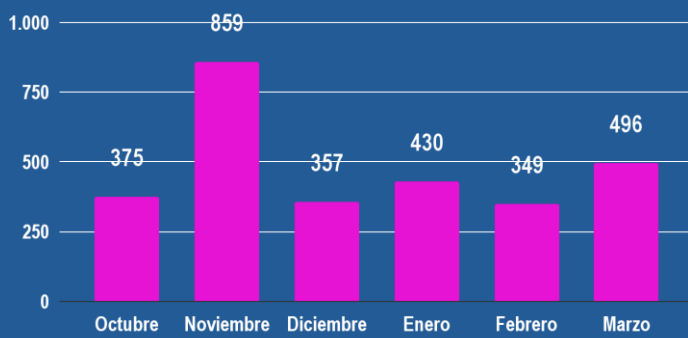

Día con más visitas

Lunes 20 de Marzo

18

visitas

Semana con más visitas

Semana 4

86

visitas totales

Promedio de visitas diario en período

1 al 31 de Marzo

8

visitas

Hora con más visitas

15:00

21

visitas

Registros históricos

Usuarios totales

Número de visitas

Páginas vistas

Tráfico

Comparativa mensual

	Mes Anterior	Mes Actual	Variación porcentual
Usuarios totales	120	182	↑ 52%
Número de visitas	186	242	↑ 30%
Páginas vistas	349	496	↑ 42%
Tráfico	44,0 GB	111,9 GB	↑ 154%

* Observación: A partir del mes de Julio de 2022, la obtención de información sobre el sitio web de SOCIETUR se realizó con la herramienta estadística gratuita Google Analytics, lo que explica la variación entre los datos.