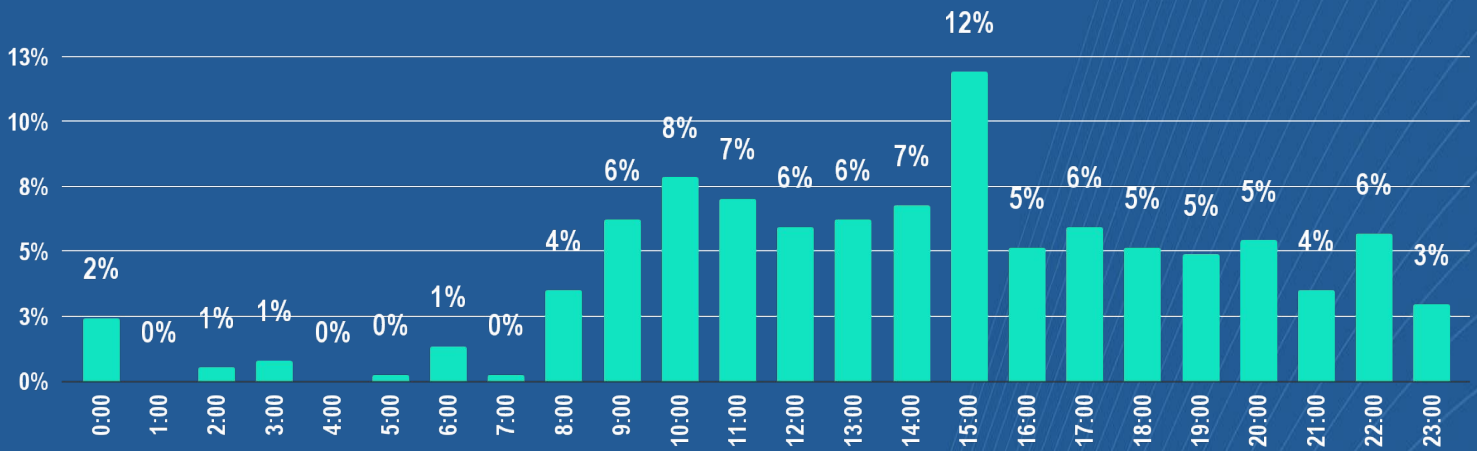

Top nacionalidades

-  Chile
-  España
-  México
-  Reino Unido
-  Otros

Otras nacionalidades

Los visitantes de otras nacionalidades más frecuentes son de Brasil (20%), Países Bajos (20%), Estados Unidos (20%), Argentina (15%), China (15%) y Bolivia (10%).

-  Brasil
-  Países Bajos
-  Estados Unidos
-  Argentina
-  China
-  Bolivia

Desglose y otros

Visitas diarias

El día con más visitas al sitio web fue el Miércoles 9 de Noviembre (57 visitas).

Horario de visitas

Las visitas al sitio web se concentran a las 15:00 horas.

Duración de las visitas

Las visitas en el sitio web tienen una duración entre 0 y 30 segundos principalmente.

Principales búsquedas

Páginas visitadas