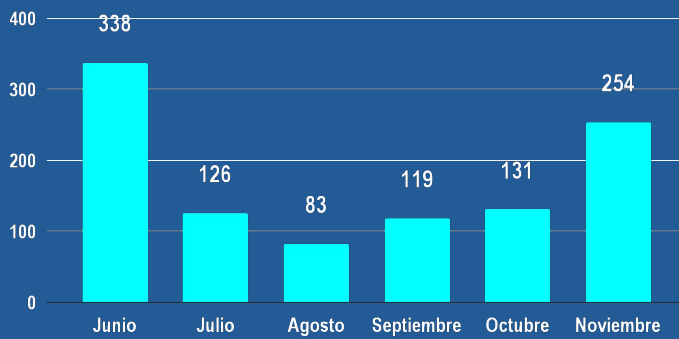

Número de visitas

369

Páginas vistas

859

Tráfico

274,19 GB

Número de visitas por usuario

Páginas visitadas por usuario

Día con más visitas

Miércoles 9 de Noviembre

57

visitas

Semana con más visitas

Semana 2

165

visitas totales

Promedio de visitas diario en período

1 al 30 de Noviembre

12

visitas

Hora con más visitas

15:00

44

visitas

Registros históricos

Usuarios totales

Número de visitas

Páginas vistas

Tráfico

Comparativa mensual

	Mes Anterior	Mes Actual	Variación porcentual
Usuarios totales	131	254	↑ 94%
Número de visitas	163	369	↑ 126%
Páginas vistas	375	859	↑ 129%
Tráfico	137,9 GB	274,2 GB	↑ 99%