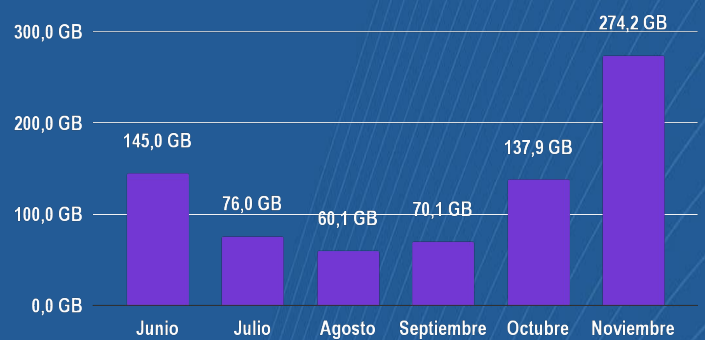

Día con más visitas

Miércoles 9 de Noviembre

57

visitas

Semana con más visitas

Semana 2

165

visitas totales

Promedio de visitas diario en período

1 al 30 de Noviembre

12

visitas

Hora con más visitas

15:00

44

visitas

Registros históricos

Usuarios totales

Número de visitas

Páginas vistas

Tráfico

Comparativa mensual

	Mes Anterior	Mes Actual	Variación porcentual
Usuarios totales	131	254	↑ 94%
Número de visitas	163	369	↑ 126%
Páginas vistas	375	859	↑ 129%
Tráfico	137,9 GB	274,2 GB	↑ 99%

* Usuarios totales: Cantidad de usuarios que ingresa al sitio web.

* Número de visitas: Cantidad de veces que el usuario ingresa al sitio web.

* Páginas vistas: Cantidad de páginas que ha visto el usuario en el sitio web.