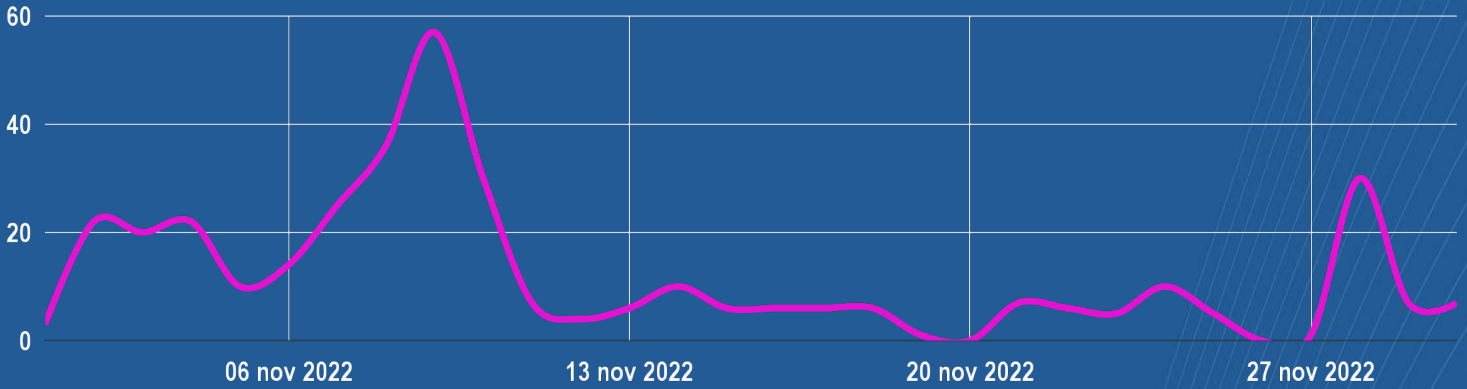

-  Brasil
-  Países Bajos
-  Estados Unidos
-  Argentina
-  China
-  Bolivia

Desglose y otros

Visitas diarias

El día con más visitas al sitio web fue el Miércoles 9 de Noviembre (57 visitas).

Horario de visitas

Las visitas al sitio web se concentran a las 15:00 horas.

Duración de las visitas

Las visitas en el sitio web tienen una duración entre 0 y 30 segundos principalmente.

Principales búsquedas

Páginas visitadas