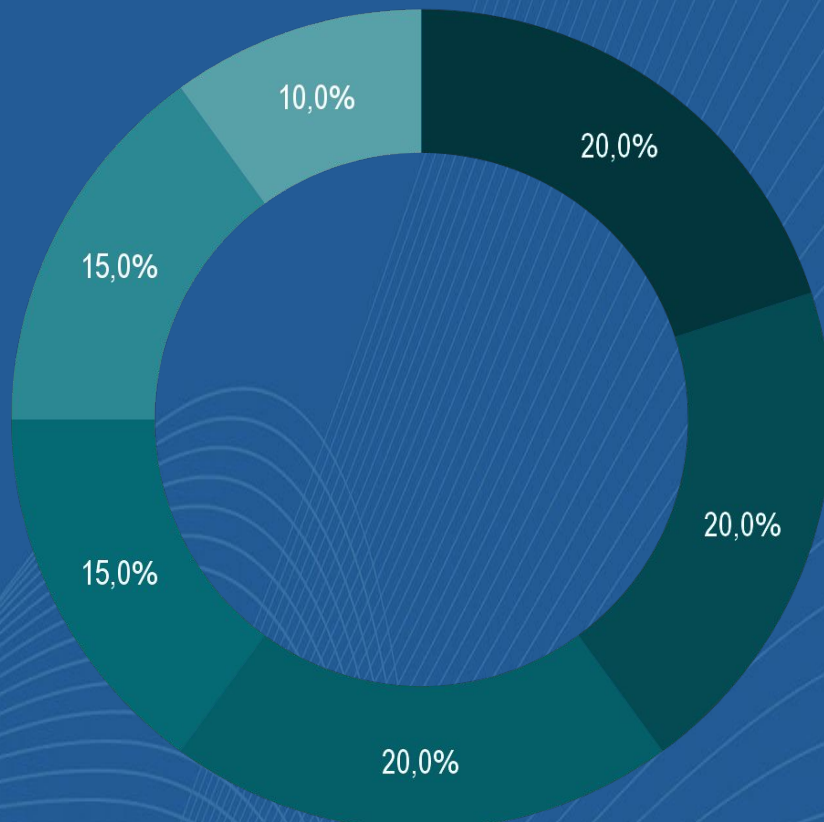

Top nacionalidades

-  Chile
-  España
-  México
-  Reino Unido
-  Otros

Otras nacionalidades

Los visitantes de otras nacionalidades más frecuentes son de Brasil (20%), Países Bajos (20%), Estados Unidos (20%), Argentina (15%), China (15%) y Bolivia (10%).

-  Brasil
-  Países Bajos
-  Estados Unidos
-  Argentina
-  China
-  Bolivia

Desglose y otros

Visitas diarias

El día con más visitas al sitio web fue el Miércoles 9 de Noviembre (57 visitas).

Horario de visitas