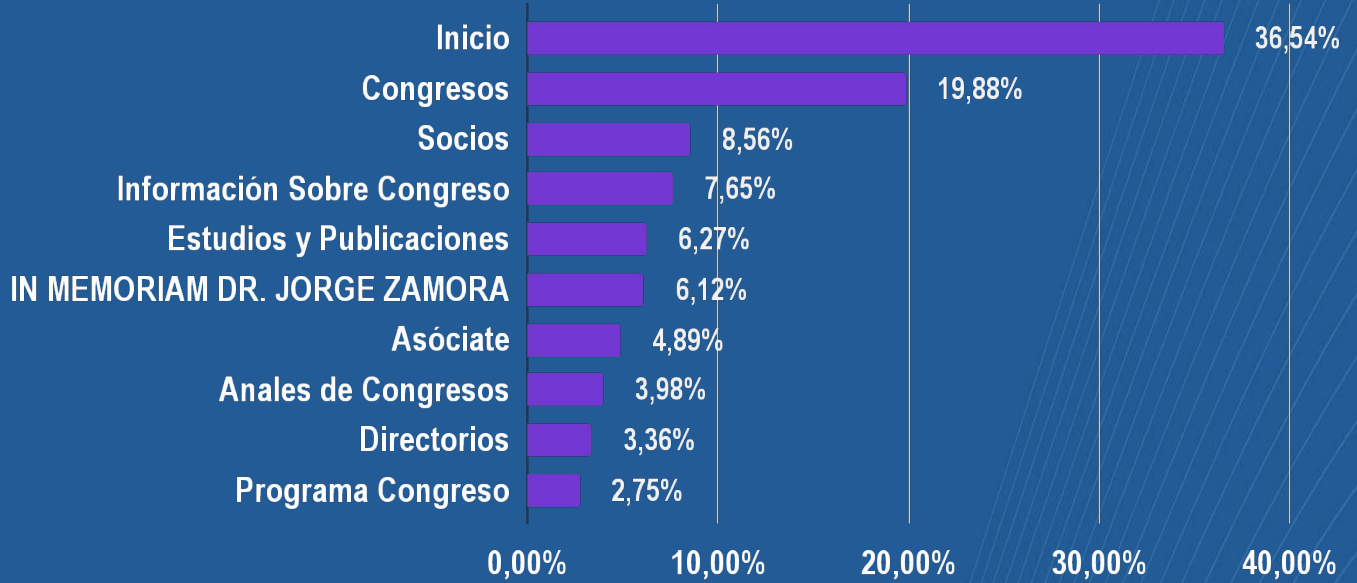

-  Brasil
-  Países Bajos
-  Estados Unidos
-  Argentina
-  China
-  Bolivia

Desglose y otros

Visitas diarias

El día con más visitas al sitio web fue el Miércoles 9 de Noviembre (57 visitas).

Horario de visitas

Las visitas al sitio web se concentran a las 15:00 horas.

Duración de las visitas

Las visitas en el sitio web tienen una duración entre 0 y 30 segundos principalmente.

Principales búsquedas

Páginas visitadas

Las páginas más visitadas del sitio web son las secciones de Inicio (societur.cl), Congresos (societur.cl/congresos) y Socios (societur.cl/socios).

Documentos descargados

Los documentos más descargados del sitio web son los videos de los socios Gabriel Inostroza, Pablo Szmulewicz, Marfilda Sandoval, Rodrigo Figueroa, Fabien Bourlon (societur.cl) y el Afiche Informativo del Congreso 2022 (<https://societur.cl/Afiche-Informativo-Congreso>).