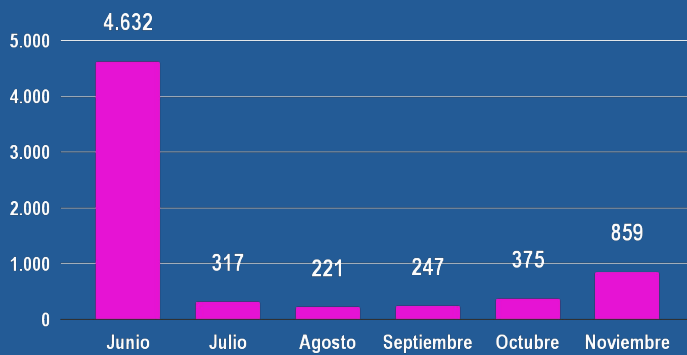

Día con más visitas

Miércoles 9 de Noviembre

57

visitas

Semana con más visitas

Semana 2

165

visitas totales

Promedio de visitas diario en período

1 al 30 de Noviembre

12

visitas

Hora con más visitas

15:00

44

visitas

Registros históricos

Usuarios totales

Número de visitas

Páginas vistas

Tráfico

Comparativa mensual

	Mes Anterior	Mes Actual	Variación porcentual
Usuarios totales	131	254	↑ 94%
Número de visitas	163	369	↑ 126%
Páginas vistas	375	859	↑ 129%
Tráfico	137,9 GB	274,2 GB	↑ 99%

* Observación: A partir del mes de Julio de 2022, la obtención de información sobre el sitio web de SOCIETUR se realizó con la herramienta estadística gratuita Google Analytics, lo que explica la variación entre los datos.