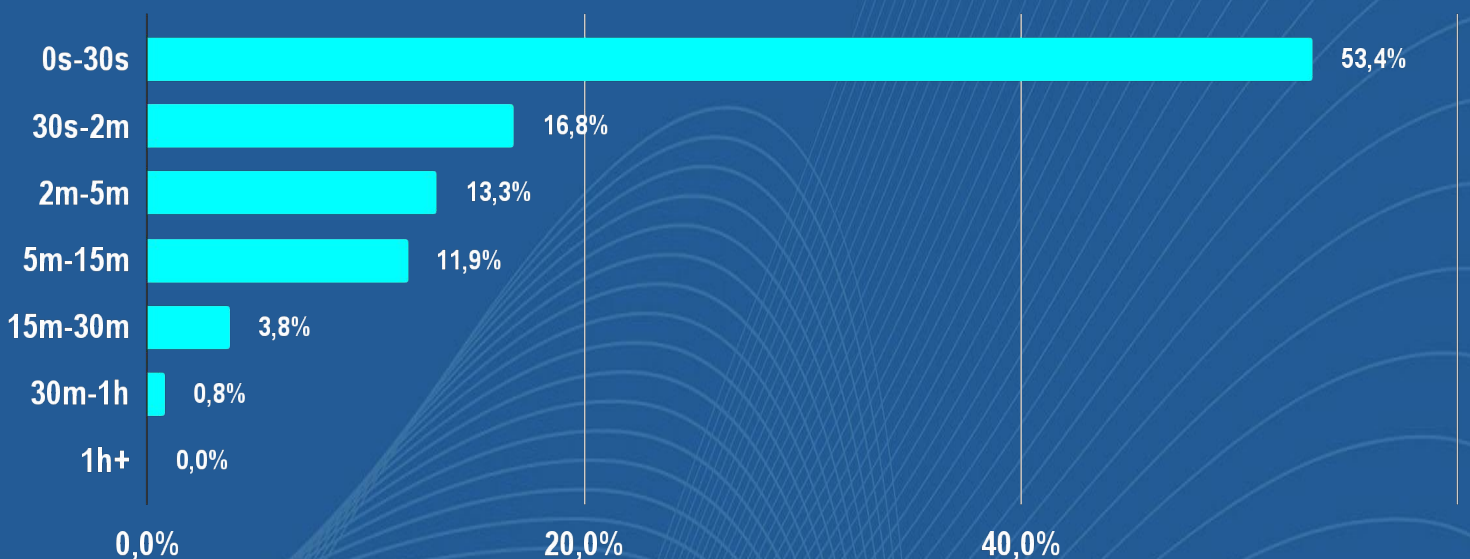

Top nacionalidades

-  Chile
-  España
-  México
-  Reino Unido
-  Otros

Otras nacionalidades

Los visitantes de otras nacionalidades más frecuentes son de Brasil (20%), Países Bajos (20%), Estados Unidos (20%), Argentina (15%), China (15%) y Bolivia (10%).

-  Brasil
-  Países Bajos
-  Estados Unidos
-  Argentina
-  China
-  Bolivia

Desglose y otros

Visitas diarias

El día con más visitas al sitio web fue el Miércoles 9 de Noviembre (57 visitas).

Horario de visitas

Las visitas al sitio web se concentran a las 15:00 horas.

Duración de las visitas

Las visitas en el sitio web tienen una duración entre 0 y 30 segundos principalmente.

Principales búsquedas

Páginas visitadas