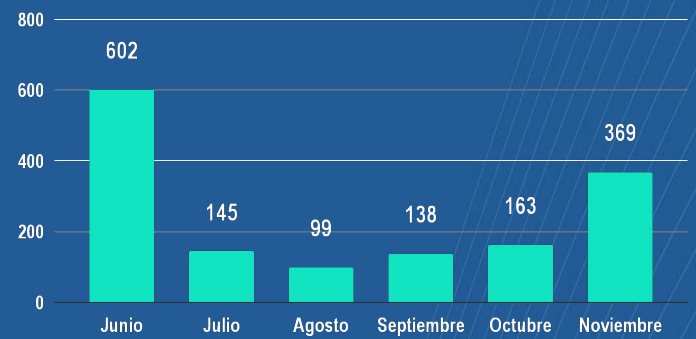

Número de visitas

369

Páginas vistas

859

Tráfico

274,19 GB

Número de visitas por usuario

Páginas visitadas por usuario

Día con más visitas

Miércoles 9 de Noviembre

57

visitas

Semana con más visitas

Semana 2

165

visitas totales

Promedio de visitas diario en período

1 al 30 de Noviembre

12

visitas

Hora con más visitas

15:00

44

visitas

Registros históricos

Usuarios totales

Número de visitas

Páginas vistas

Tráfico

Comparativa mensual

	Mes Anterior	Mes Actual	Variación porcentual
Usuarios totales	131	254	↑ 94%
Número de visitas	163	369	↑ 126%
Páginas vistas	375	859	↑ 129%
Tráfico	137,9 GB	274,2 GB	↑ 99%